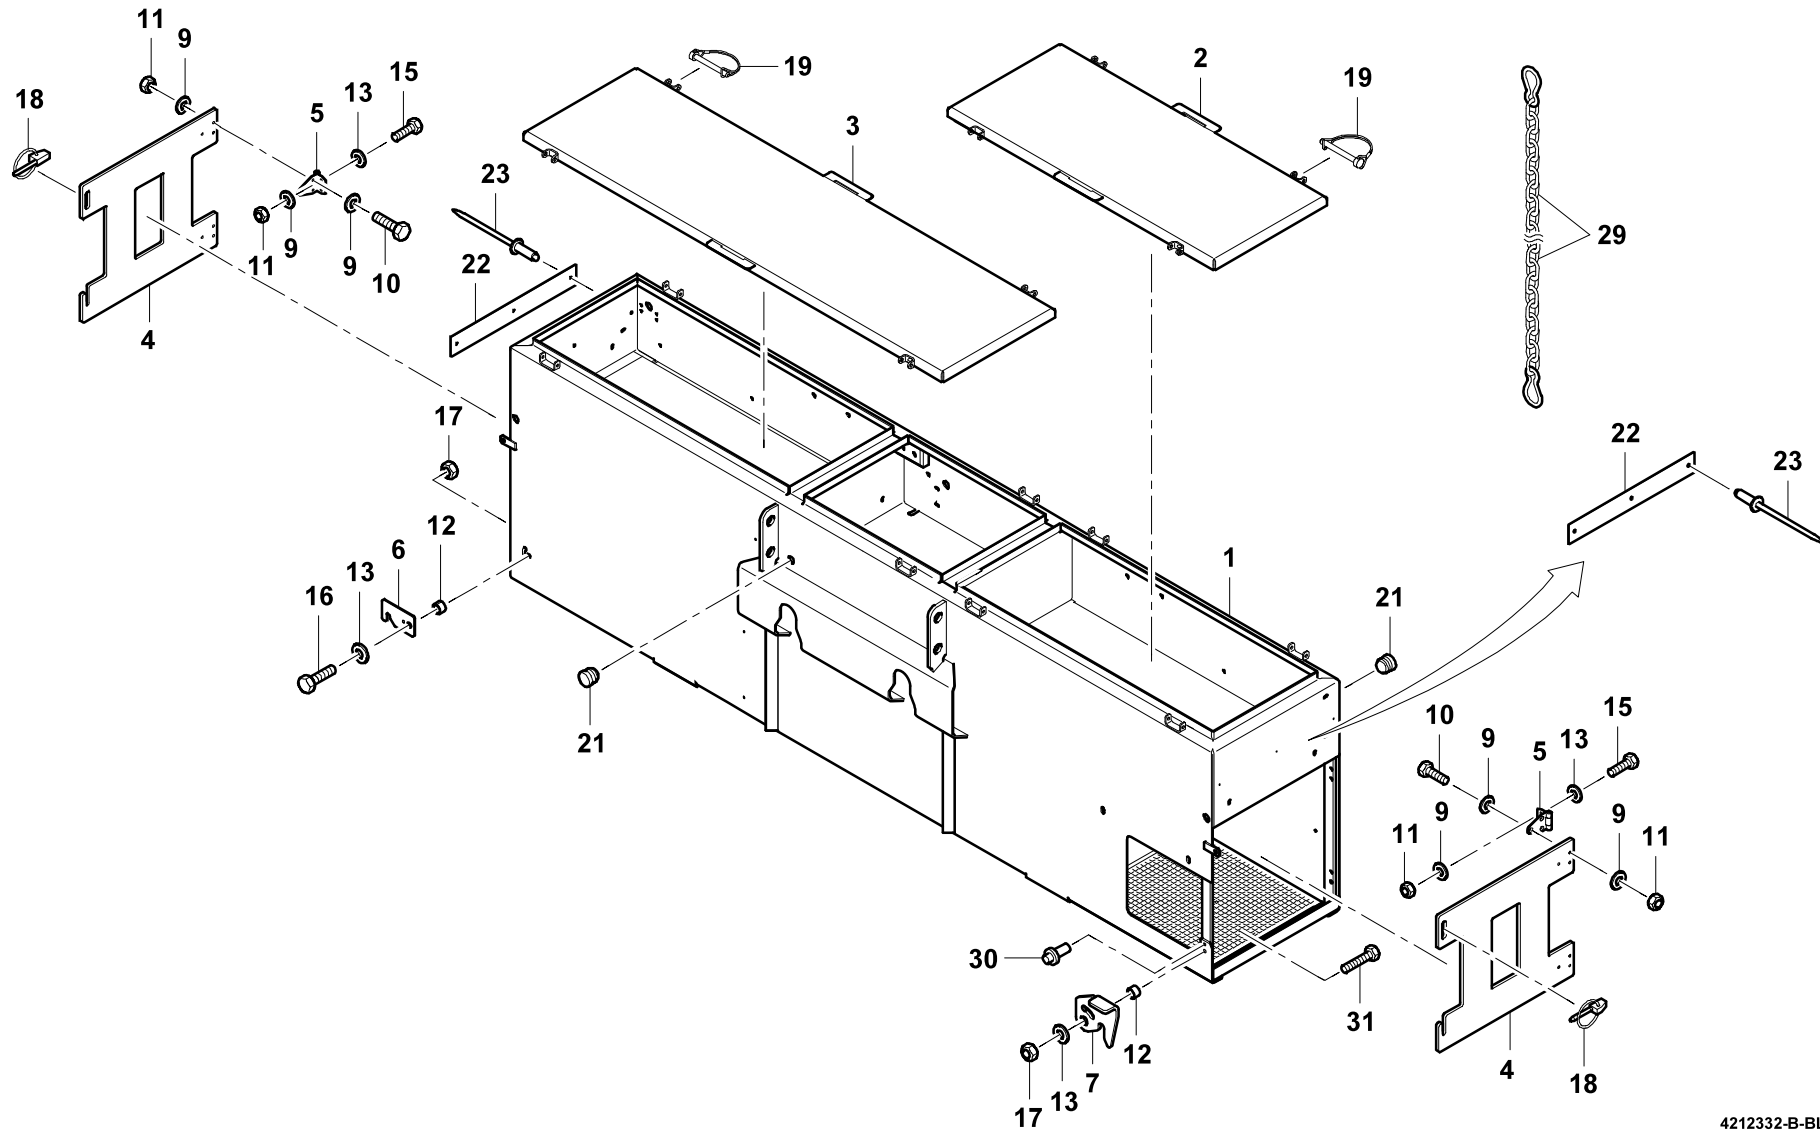

**GROVE**

STAUKISTE 2,5M

STORAGE BOX 2,5M

BILDTADEL  
PICTORIAL DISPLAY

GMK4080-3

08.21

4212332-ETL B

1/2

**GROVE**

STAUKISTE 2,5M

STORAGE BOX 2,5M

BILDTADEL  
PICTORIAL DISPLAY**GMK4080-3**

08.21

**4212332-ETL B**

2/2